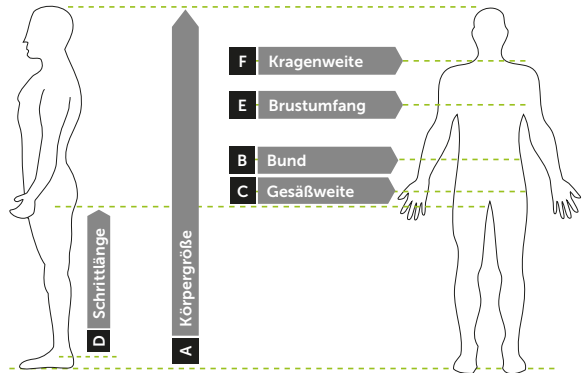

73-87	77-91	81-95	83-99	89-103	93-107
104	108	112	116	120	124
83,5	84	84,5	85	87	87,5
91-93	94-97	98-101	102-105	106-109	110-113
44	45,5	45,5	47	47	48,5
S lang	M lang	M lang	L lang	L lang	XL lang
S lang	M lang	M lang	L lang	L lang	XL lang
S lang	M lang	M lang	L lang	L lang	XL lang
S lang	M lang	M lang	L lang	L lang	XL lang
S lang	M lang	M lang	L lang	L lang	XL lang
-	-	-	-	-	-
S lang	M lang	M lang	L lang	L lang	XL lang
S	M	M	L	L	XL
S	M	M	L	L	XL
-	-	-	-	-	-
S	M	M	L	L	XL
S/M	M	L	L	XL	XL
S	M	M	L	L	XL
-	-	-	-	-	-
S	M	M/L	L	XL	XL
S	M	M/L	L	XL	XL
S	M	M/L	L	XL	XL
-	-	-	-	-	-
S	M	M/L	L	XL	XL
S	M	M/L	L	XL	XL

Größentabelle

KINDER

A Körpergröße 98-164 cm

	EU98/104	EU110/116	EU122/128	EU134/140	EU146/152
Alter	3-4 Jahre	5-6 Jahre	7-8 Jahre	9-10 Jahre	11-12 Jahre
E Brustumfang	54-56	57-61	62-64	65-71	72-78
X-treme Arctic Faserstrickjacke	S	M	L	XL	2XL

So wird richtig

GEMESSEN:

- A Körpergröße** → Ermittle deine Körpergröße
- B Bund normal-gedehnt** → Ohne zu schnüren rings um den Hosenbund messen
- C Gesäßweite** → Waagrecht über dem stärksten Teil des Gesäßes messen
- D Schrittlänge** → Abstand vom Knöchel (Innenseite) bis zum Innenbein-Schritt
- E Brustumfang** → Über der stärksten Stelle der Brust waagrecht um den Körper messen
- F Kragenweite** → Unterhalb des Kehlkopfes, wo der Hals endet und die Schultern beginnen